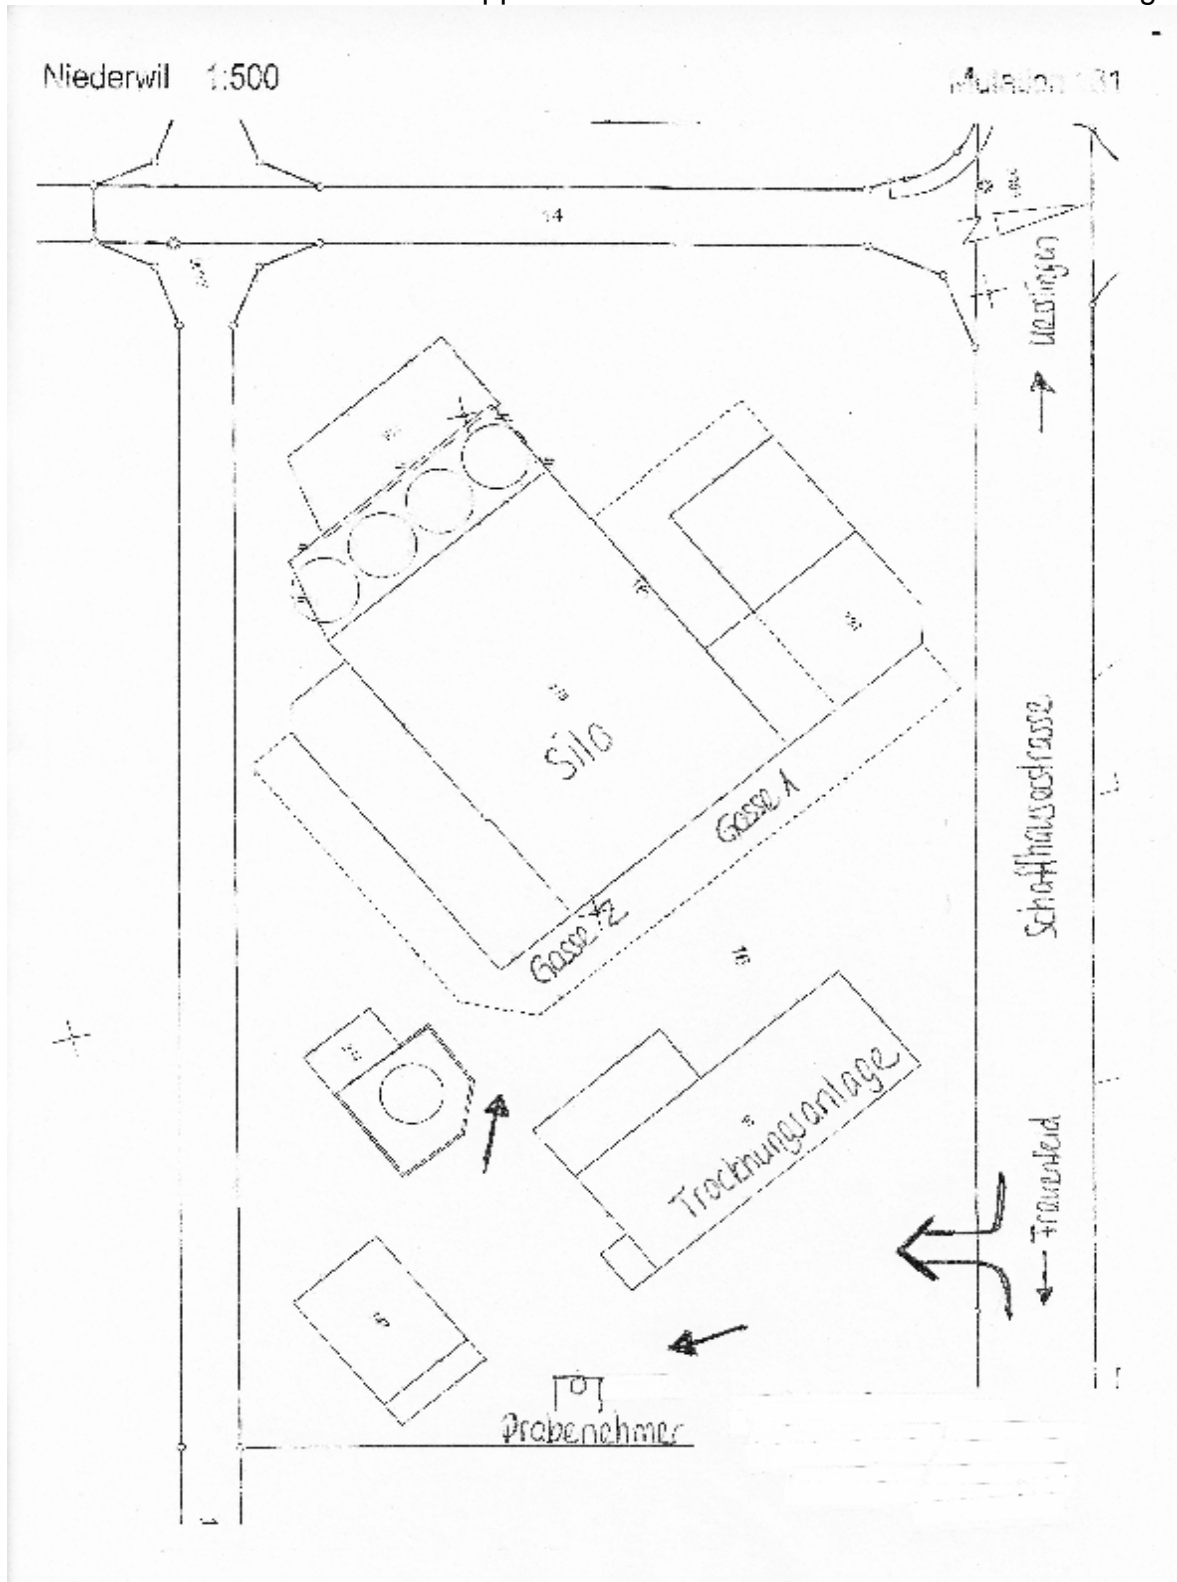

Anfahrtsplan

Wir arbeiten dieses Jahr in der Weizenernte mit einem Probenehmer. Deshalb beachten Sie bitte die untenstehende Anfahrtskizze.

Fahren Sie von Frauenfeld kommend vor der Trocknungsanlage links in den Platz, von Uesslingen nach der Trocknungsanlage rechts (Pfeil). Bitte fahren Sie nur von dieser Seite zu und warten Sie vor dem Probenehmer bis unser Personal Anweisungen gibt. Planen Sie etwas mehr Zeit für die Abgabe ein.

Wenn Sie die **Hebebühne** zum kippen brauchen ist das nur an der **Gosse 2** möglich.

Anfahrtsplan Thurtalgetreide